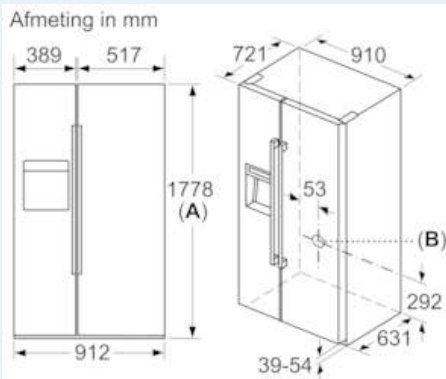

Technische specificaties:

- Lengte watertoevoerslang: 300 cm
- Draairichting deur links, Draairichting deur rechts
- 4 wielen voor eenvoudige transport, waarvan 3 in hoogte verstelbaar
- Aansluitwaarde: 190 W

- Netspanning 220 - 240 V

Toebehoren:

- 1 x flexibele aansluitingsbuis, 2 x koude accumulator, 1 x eiervak

Maatvoering

- Afmetingen (hxbxd): 178 x 91 x 73 cm
- Totale bruto inhoud: 636 l
- Bruto inhoud koelen: 404 l
- Bruto inhoud vriezen: 232 l
- Resultaat op basis van een standaard 24 uren test: het daadwerkelijke verbruik van het apparaat is afhankelijk van de locatie en de wijze van gebruik.
- Om het aangegeven energieverbruik te bereiken zijn bijgevoegde afstandhouders benodigd. Hierdoor vergroot de diepte van het apparaat met 3,5 cm. Zonder afstandhouder werkt het apparaat volledig, maar met een gering hoger energieverbruik.

**iQ700, Amerikaanse koel-
vriescombinatie, Black stainless steel
KA92DHXFP**

Maatschetsen

X ₁ (meubeldiepte)	a	b
600	39	39
650	39	53
700	39	85
X ₂ (wand)	105	337

Afmeting in mm

A: Voorzijde is instelbaar van 1769 tot 1784
B: Wateraansluiting op het apparaat