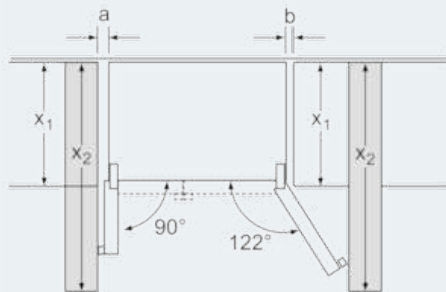

Technische specificaties:

- Lengte watertoevoerslang: 300 cm
- Draairichting deur links, Draairichting deur rechts
- 4 wielen voor eenvoudige transport, waarvan 3 in hoogte verstelbaar
- Aansluitwaarde: 190 W

- Netspanning 220 - 240 V

Toebehoren:

- 1 x flexibele aansluitingsbuis, 2 x koude accumulator, 1 x eiervak

Maatvoering

- Afmetingen (hxbxd): 178 x 91 x 73 cm
- Totale bruto inhoud: 636 l
- Bruto inhoud koelen: 404 l
- Bruto inhoud vriezen: 232 l
- Resultaat op basis van een standaard 24 uren test: het daadwerkelijke verbruik van het apparaat is afhankelijk van de locatie en de wijze van gebruik.
- Om het aangegeven energieverbruik te bereiken zijn bijgevoegde afstandhouders benodigd. Hierdoor vergroot de diepte van het apparaat met 3,5 cm. Zonder afstandhouder werkt het apparaat volledig, maar met een gering hoger energieverbruik.

**iQ700, Amerikaanse koel-
vriescombinatie, Black stainless steel
KA92DHXFP**

Maatschetsen

X ₁ (meubeldiepte)	a	b
600	39	39
650	39	53
700	39	85
X ₂ (wand)	105	337

Afmeting in mm

A: Voorzijde is instelbaar van 1769 tot 1784
B: Wateraansluiting op het apparaat