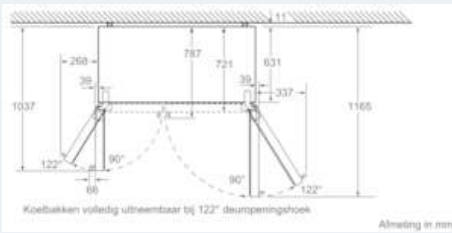

Technische specificaties:

- Lengte watertoevoerslang: 300 cm
- Draairichting deur links, Draairichting deur rechts
- 4 wielen voor eenvoudige transport, waarvan 3 in hoogte verstelbaar
- Aansluitwaarde: 190 W

- Netspanning 220 - 240 V

Toebehoren:

- 1 x flexibele aansluitingsbuis, 2 x koude accumulator, 1 x eiervak

Maatvoering

- Afmetingen (hxbxd): 178 x 91 x 73 cm
- Totale bruto inhoud: 636 l
- Bruto inhoud koelen: 404 l
- Bruto inhoud vriezen: 232 l
- Resultaat op basis van een standaard 24 uren test: het daadwerkelijke verbruik van het apparaat is afhankelijk van de locatie en de wijze van gebruik.
- Om het aangegeven energieverbruik te bereiken zijn bijgevoegde afstandhouders benodigd. Hierdoor vergroot de diepte van het apparaat met 3,5 cm. Zonder afstandhouder werkt het apparaat volledig, maar met een gering hoger energieverbruik.

**iQ700, Amerikaanse koel-
vriescombinatie, Black stainless steel
KA92DHXFP**

Maatschetsen

X ₁ (meubeldiepte)	a	b
600	39	39
650	39	53
700	39	85
X ₂ (wand)	105	337

Afmeting in mm

A: Voorzijde is instelbaar van 1769 tot 1784
B: Wateraansluiting op het apparaat