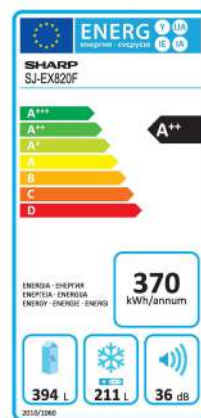

Wichtige eigenschaften

Farbe	Silber
Produkttyp	Doppeltür
Anzahl der Türen	4
Türen mit Glasoberfläche	Nein
NoFrost Nie-mehr-Abtauen-Funktion	Ja
Stromverbrauch pro Jahr (kWh / Jahr)	370

Energieeffizienz	A++
Temperaturanstiegszeit (h)	17
Tiefkühlkapazität (kg / 24 Stunden)	9,5
Luftschallemission (dBA re1 pW)	36
Klimaklasse	Lehrer-

Kühlschrankfunktionen

Temperatursteuerung (elektronisch / mechanisch)	Ja/Nein
Innenbeleuchtung (Kühlschrank)	Ja
Kühlsystem	Hybrid Kühlsystem
Plasmacluster-Ionen-System	Nein
Geruchsfilter (Bienenwabe / Nano)	AG + CU Nano-Geruchsfilter

Verstellbare Glas-Einlegeböden	Ja
Frischfach Obst/Gemüse (ca. 3°C)	Ja
Frischfach Fisch/Fleisch (-2°C - +3°C)	Ja
Obst- und Gemüsefach	Nein
Türkörbe	Ja