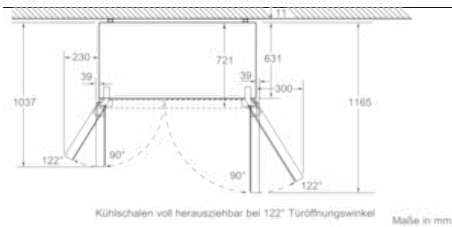

Serie | 4 Side-by-Side

KAN92VI35

**Türen Edelstahl mit Anti-Fingerprint
NoFrost, Kühl-/Gefrierkombination Side by
Side**

X₁ (Möbeltiefe)	a	b
600	39	39
650	39	53
700	39	85
X₂ (Wand)	39	300

Maße in mm