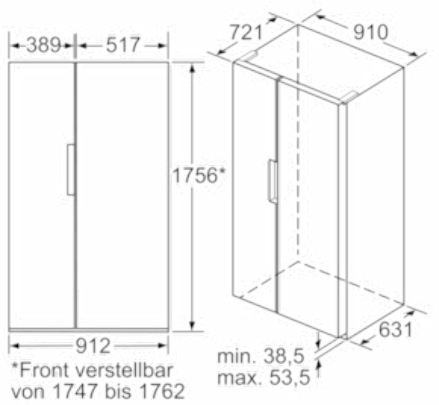

Gefrierteil

- ****-Gefrierraum: 202 l Nutzinhalt
- Gefriervermögen: 12 kg in 24 Std.
- Lagerzeit bei Störung: 12 Std.
- 4 VarioZone: herausnehmbare Glasablagen für eine flexible Nutzung des Gefrierraums, davon 2 höhenverstellbar
- 2 Teilauszug, davon 1 bigBox
- 5 Türabsteller
- Eiswürfelbereiter
- LED-Beleuchtung im Gefrierteil
- Super-Gefrieren

Maße

- Gerätemaße (H x B x T): 175,6 cm x 91,2 cm x 73,2 cm

Technische Informationen

- Gerätemaße (H x B x T): 175,6 cm x 91,2 cm x 73,2 cm
- Klimaklasse: SN-T
- Anschlusswert: 190 W
- 220 - 240 V

Zubehör

- 1 x Eierablage

Serie | 4 Side-by-Side
KAN92VI35
**Türen Edelstahl mit Anti-Fingerprint
NoFrost, Kühl-/Gefrierkombination Side by
Side**

X ₁ (Möbeltiefe)	a	b
600	39	39
650	39	53
700	39	85
X ₂ (Wand)	39	300

Maße in mm

Maße in mm