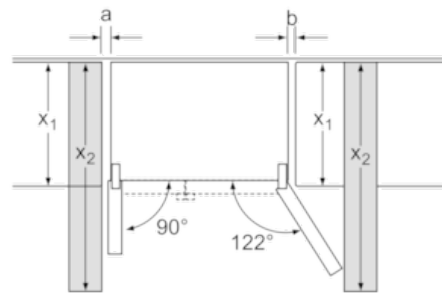

Maße

- Gerätemaße (H x B x T): 175,6 cm x 91,2 cm x 73,2 cm

Technische Informationen

- Gerätemaße (H x B x T): 175,6 cm x 91,2 cm x 73,2 cm
- Klimaklasse: SN-T
- Anschlusswert: 190 W
- 220 - 240 V

Zubehör

- 1 x Eierablage

Serie | 4 Side-by-Side
KAN92VI35
**Türen Edelstahl mit Anti-Fingerprint
NoFrost, Kühl-/Gefrierkombination Side by
Side**

X ₁ (Möbeltiefe)	a	b
600	39	39
650	39	53
700	39	85
X ₂ (Wand)	39	300

Maße in mm

Maße in mm